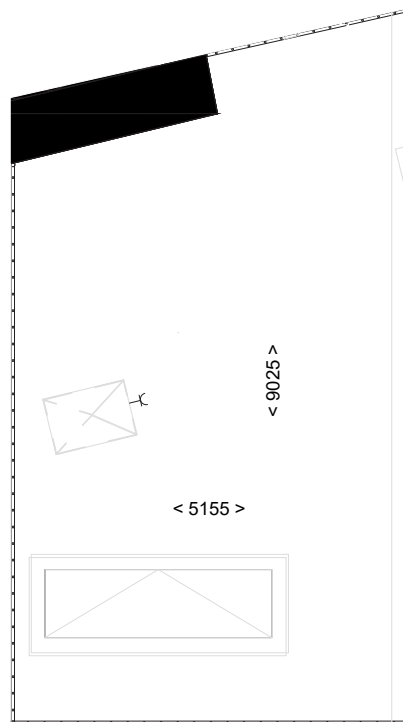

RENVOOI

	schakelaar, enkelpolig
	schakelaar, serie
	schakelaar, wissel
	schakelaar, serie-wissel
	kruisschakelaar, serie-wissel
	centraaldoos met lichtpunt
	centraaldoos aan wand
	wandcontactdoos, enkelvoudig met randaarde
	wandcontactdoos, tweevoudig met randaarde, naast elkaar
	wandcontactdoos, enkelvoudig met randaarde, koelkast
	wandcontactdoos, enkelvoudig met randaarde, afzuigkap
	wandcontactdoos, enkelvoudig met randaarde, warmtepomp
	wandcontactdoos, enkelvoudig met randaarde, wasmachine
	wandcontactdoos, enkelvoudig met randaarde, wasdroger
	wandcontactdoos, perilex, kooktoestel
	wandcontactdoos, perilex, wtw
	wandcontactdoos, internet, tv
	thermostaatleiding, bedraad (positie ntb door installateur)
	verdeler vloerverwarming (positie ntb door installateur)
	deurbelrukker (positie ntb door installateur)
	scheel (positie ntb door installateur)
	rookmelder (positie ntb door installateur)
kk	opstelplaats koelkast
kt	opstelplaats kooktoestel
wm	opstelplaats wasmachine
wp	opstelplaats warmtepomp
wtw	opstelplaats mechanische ventilatieunit met warmterugwinning
mik	meterkast

schakelaars op 1050+ / wcd op 300+ tenzij anders vermeld op tekening

DISCLAIMER

VV16

Project: Vredeskerk

Plattegronden

Versie: 8-10-2024

Schaal: 1:100